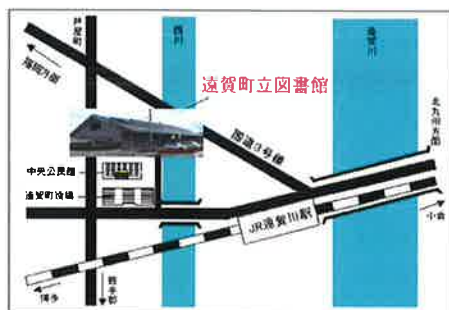

先着 15名

♡絵本・カレンダー・ポストカードなどの販売をしています♡

三木琴代

三木琴代

「みくちゃんとかがみ」いとうゆりこ

【会場のご案内】

遠賀町立図書館 (Tel 093-293-9090)

・車をご利用の方

旧国道3号線遠賀町役場前交差点より芦屋方向へ200m
小倉から45分 博多から60分

・徒歩の方

JR鹿児島本線 遠賀川駅より徒歩10分